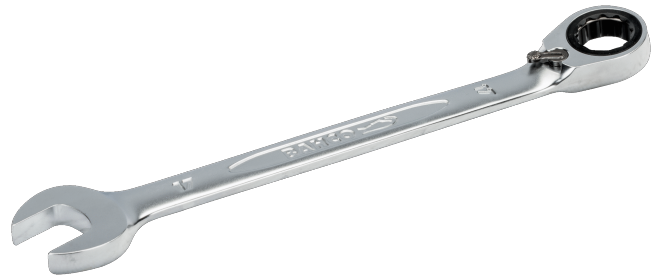

1RM-10

**10 mm kombinasjons
skrallenøkkel med forkrommet
overflate 159 mm**

PRODUKTDETALJER

- Kjeftvinkel 15°. Med slankere hode for bedre tilgjengelighet
- 15° ringende for bedre grep og plass til knoken
- 5° arbeidsvinkel
- Med omskifter for rask endring av høyre og venstre retning
- Stor og tydelig størrelsesmarkering
- Ringenden er forsynt med skralle med omskifter og innvendig 12-kant
- Ringende med innvendig tolvkant og Dynamic Drive™-profil
- Av høykvalitets stål med mattforkrommet overflate
- Høykvalitets stål
- Raskere dreining av feste fra ringskrallenøkkel
- Enklere å bruke på trange steder med 5° arbeidsvinkel
- Standarder: ISO 1711-1 og DIN 3113

Follow the Fish!

PRODUKTEGENSKAPER

Produkt		L	a1	a2	b1	b2	
1RM-10	10 mm	159 mm	7.3 mm	5.3 mm	20 mm	20.8 mm	59 g

Follow the Fish!