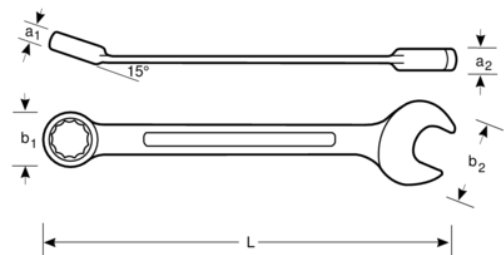

1RM-10

**10 mm kombinasjons
skrallenøkkel med forkrommet
overflate 159 mm**

PRODUKTDETALJER

- Kjeftvinkel 15°. Med slankere hode for bedre tilgjengelighet
- 15° ringende for bedre grep og plass til knoken
- 5° arbeidsvinkel
- Med omskifter for rask endring av høyre og venstre retning
- Stor og tydelig størrelsesmarkering
- Ringenden er forsynt med skralle med omskifter og innvendig 12-kant
- Ringende med innvendig tolvkant og Dynamic Drive™-profil
- Av høykvalitets stål med mattforkrommet overflate
- Høykvalitets stål
- Raskere dreining av feste fra ringskrallenøkkel
- Enklere å bruke på trange steder med 5° arbeidsvinkel
- Standarder: ISO 1711-1 og DIN 3113

Follow the Fish!

PRODUKTEGENSKAPER

Produkt		L	a1	a2	b1	b2	
1RM-10	10 mm	159 mm	7.3 mm	5.3 mm	20 mm	20.8 mm	59 g

Follow the Fish!