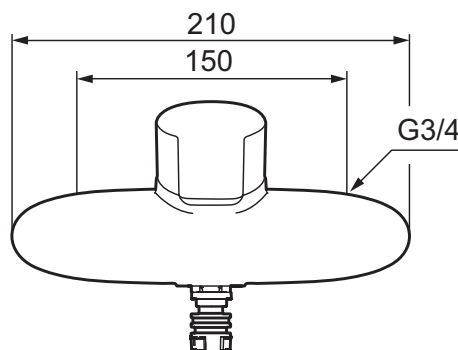

Mora Cera W5 veggbatteri

mora

ANNO 1927

- Mykstengende
- ESS (Energisparessystem)
- Vannmengdebegrenser og temperatursperre
- **OBS!**Kun med utløpet ned
- **OBS!**Tuter bestilles separat

EcoSafe

ESS

Soft Closing

Safe Touch

Utførelse	MA nr	NRF nr
Batterikropp, krom	25 30 01	4290192
Utløpstut, L: 100 mm, fast/sv.bar, 7 l/min ved 2-6 bar	45 95 10	4290308
Utløpstut, L: 100 mm, fast/sv.bar, 11-15 l/min ved 3 bar	45 95 12	4290315
Utløpstut, L: 150 mm, fast/sv.bar, 7 l/min ved 2-6 bar	45 95 15	4290309
Utløpstut, L: 150 mm, fast/sv.bar, 11-15 l/min ved 3 bar	45 95 16	4290316
Utløpstut, L: 250 mm, 7-9 l/min ved 3 bar	45 95 25	4290311
Utløpstut, L: 350 mm, 7-9 l/min ved 3 bar	45 95 35	4290312
Utløpstut, L: 450 mm, 7-9 l/min ved 3 bar	45 95 45	4290313
Utløpstut dobbelt leddet, L: 920 mm, 11-15 l/min ved 3 bar	45 94 00	4290307