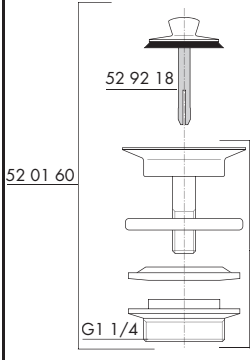

05.02. MA-nr 89 02 10

mora
armatur
SWEDEN
MORA Silivipp II