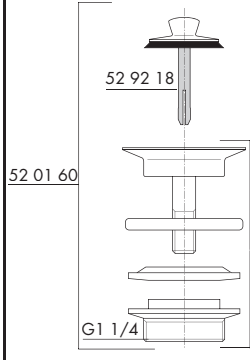

05.02. MA-nr 89 02 10

mora
armatur
SWEDEN
MORA Silivipp II

05.02. MA-nr 89 02 10

mora
armatur
SWEDEN
MORA Silivipp II

05.02. MA-nr 89 02 10

mora
armatur
SWEDEN
MORA Silivipp II

05.02. MA-nr 89 02 10

mora
armatur
SWEDEN
MORA Silivipp II