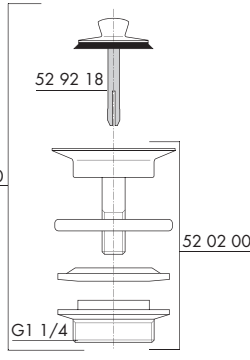

05.02. MA-nr 89 02 10

mora
armatur
SWEDEN
MORA Silivipp II

05.02. MA-nr 89 02 10

mora
armatur
SWEDEN
MORA Silivipp II

05.02. MA-nr 89 02 10

mora
armatur
SWEDEN
MORA Silivipp II

05.02. MA-nr 89 02 10

mora
armatur
SWEDEN
MORA Silivipp II

05.02. MA-nr 89 02 10

mora
armatur
SWEDEN
MORA Silivipp II