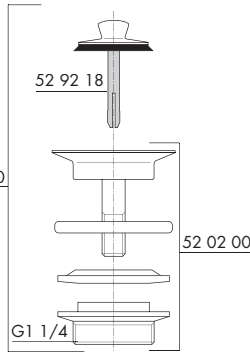

05.02. MA-nr 89 02 10

mora
armatur
SWEDEN
MORA Silivipp II

05.02. MA-nr 89 02 10

mora
armatur
SWEDEN
MORA Silivipp II

05.02. MA-nr 89 02 10

mora
armatur
SWEDEN
MORA Silivipp II

05.02. MA-nr 89 02 10

mora
armatur
SWEDEN
MORA Silivipp II

05.02. MA-nr 89 02 10

mora
armatur
SWEDEN
MORA Silivipp II