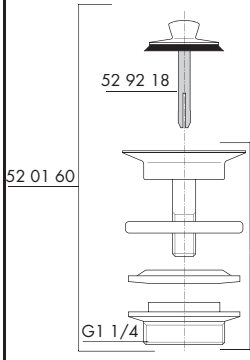

05.02. MA-nr 89 02 10

mora
armatur
SWEDEN
MORA Silivipp II

05.02. MA-nr 89 02 10

mora
armatur
SWEDEN
MORA Silivipp II

05.02. MA-nr 89 02 10

mora
armatur
SWEDEN
MORA Silivipp II

05.02. MA-nr 89 02 10

mora
armatur
SWEDEN
MORA Silivipp II