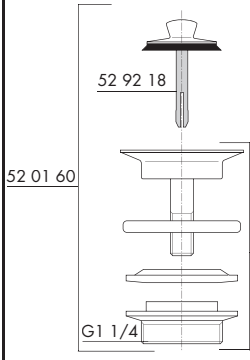

05.02. MA-nr 89 02 10

mora
armatur
SWEDEN
MORA Silivipp II

05.02. MA-nr 89 02 10

mora
armatur
SWEDEN
MORA Silivipp II

05.02. MA-nr 89 02 10

mora
armatur
SWEDEN
MORA Silivipp II

05.02. MA-nr 89 02 10

mora
armatur
SWEDEN
MORA Silivipp II