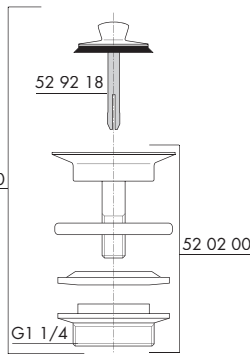

05.02. MA-nr 89 02 10

mora
armatur
SWEDEN
MORA Silivipp II

05.02. MA-nr 89 02 10

mora
armatur
SWEDEN
MORA Silivipp II

05.02. MA-nr 89 02 10

mora
armatur
SWEDEN
MORA Silivipp II

05.02. MA-nr 89 02 10

mora
armatur
SWEDEN
MORA Silivipp II

05.02. MA-nr 89 02 10

mora
armatur
SWEDEN
MORA Silivipp II