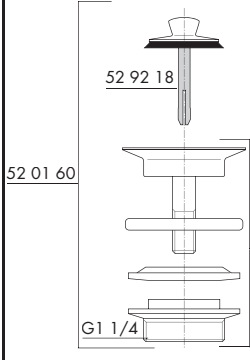

05.02. MA-nr 89 02 10

mora
armatur
SWEDEN
MORA Silivipp II